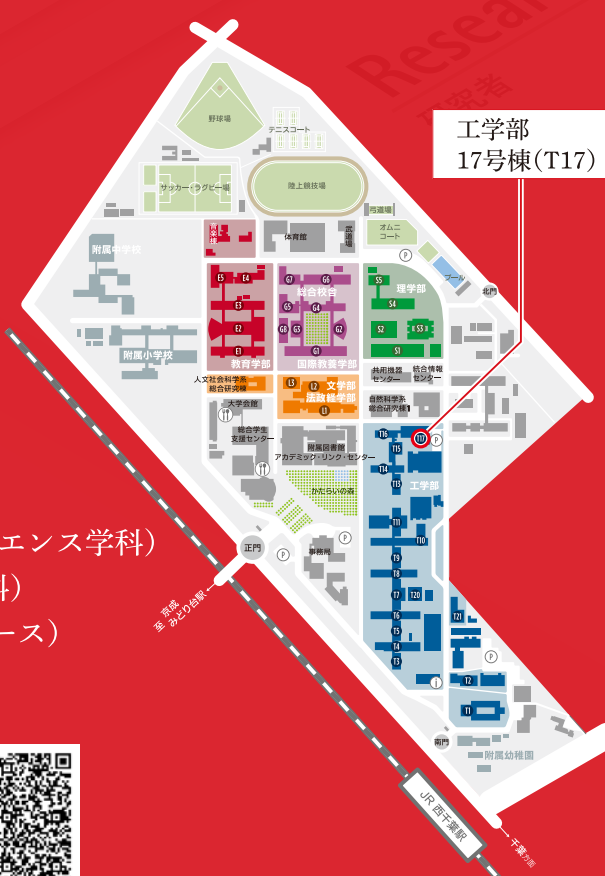

高2から
大学へ

Scientist

飛び入学 × 先進教育

第2部
飛び入学
説明会

2024.11.3 日 14:00～(受付開始 13:30 所要時間 60-90 分程度)

会場：千葉大学 西千葉キャンパス
工学部 17号棟 1階 講義室 113 他

内容

- 1 先進科学プログラム全体の紹介
- 2 分野別説明
 - ・物理学関連分野 (理学部 物理学科)
 - ・化学関連分野 (理学部 化学科)
 - ・生物学関連分野 (理学部 生物学科)
 - ・工学関連分野 (工学部 総合工学科)
 - ・情報・データサイエンス関連分野 (情報・データサイエンス学部 情報・データサイエンス学科)
 - ・植物生命科学関連分野 (園芸学部 応用生命化学科)
 - ・人間科学関連分野 (文学部 人文学科 行動科学コース)
- 3 個別相談 (希望者)
- 4 学生室見学会 (自由参加)

対象：高校2年生以下、およびその保護者

要事前申込：定員 100 名

▲ 参加申込フォーム

工学部
17号棟(T17)

同日開催

第1部

13:00～ 公開講座「曲がるディスプレイ、どうやって作る?どう使う?」

講師：深川 弘彦 千葉大学先進科学センター特任教授 (デバイス工学)