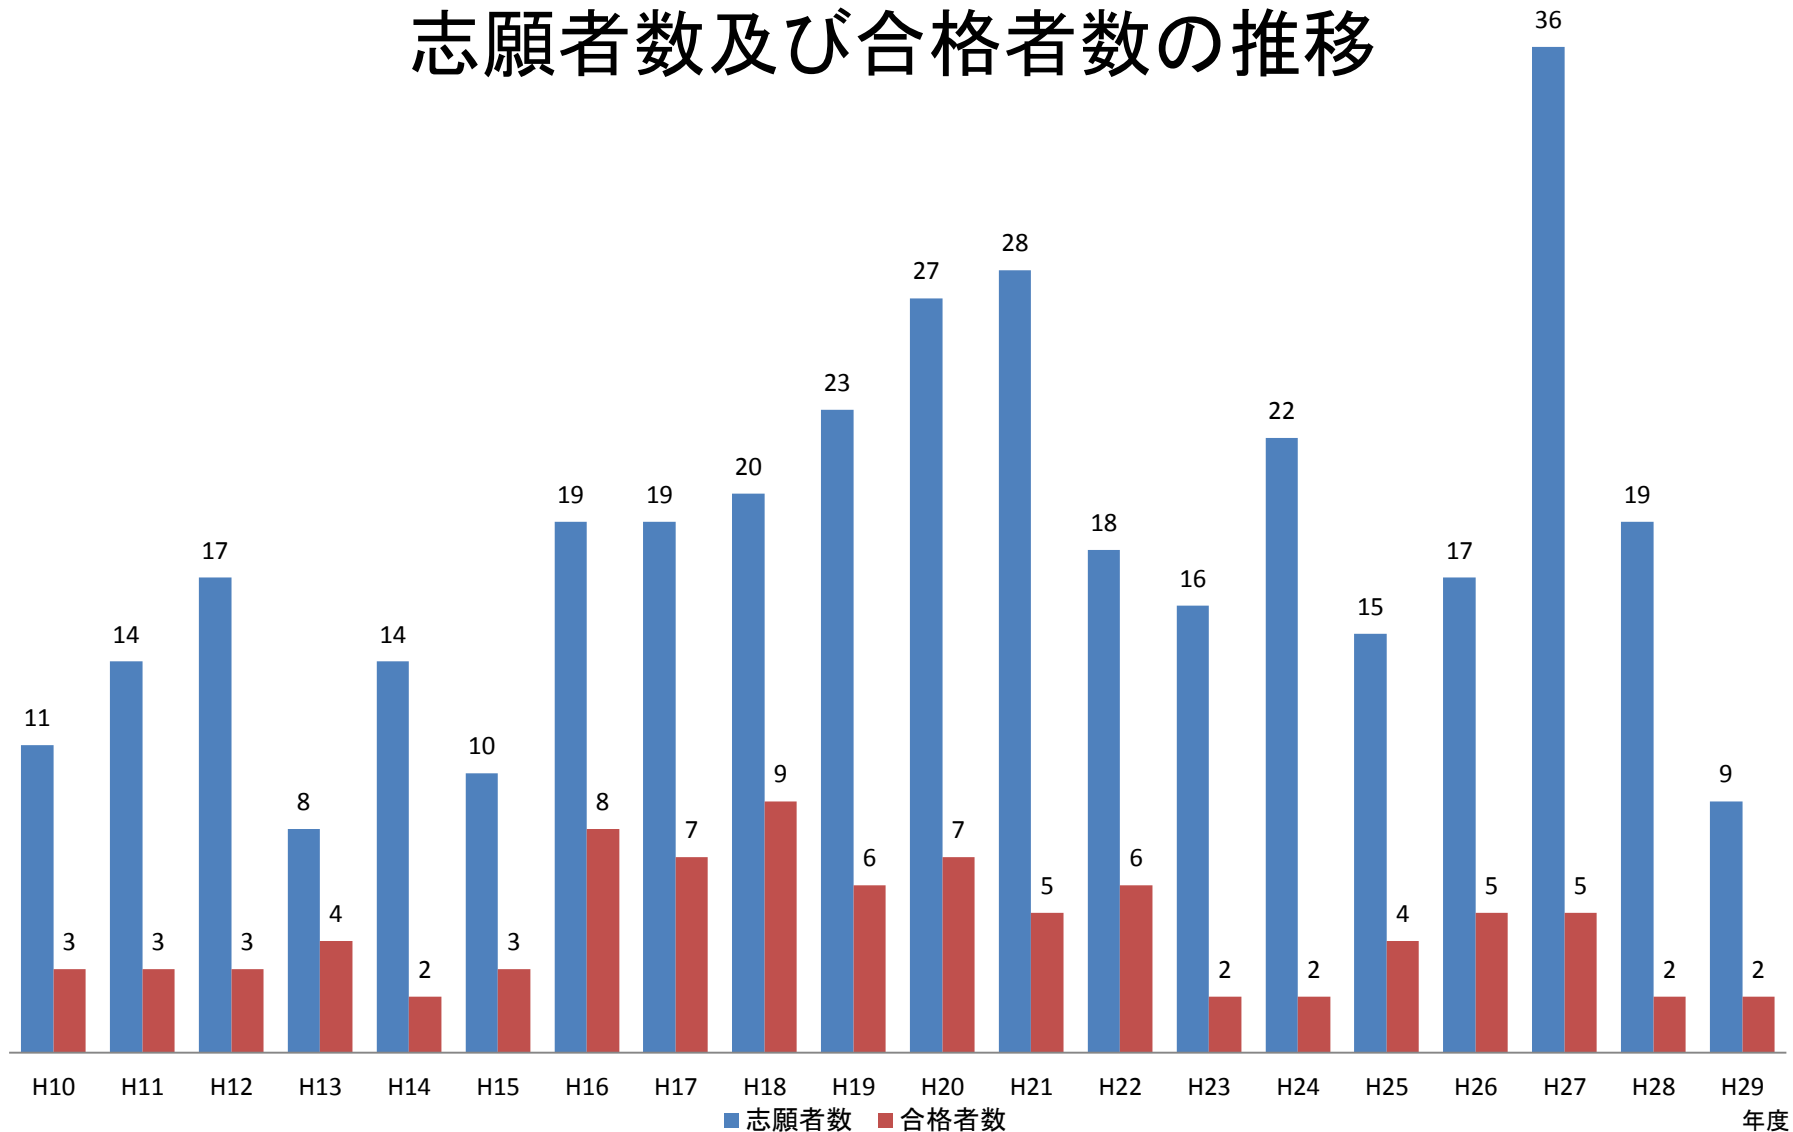

# 千葉大学先進科学プログラム(飛び入学) 志願者数及び合格者数の推移

(平成29年3月21日現在)