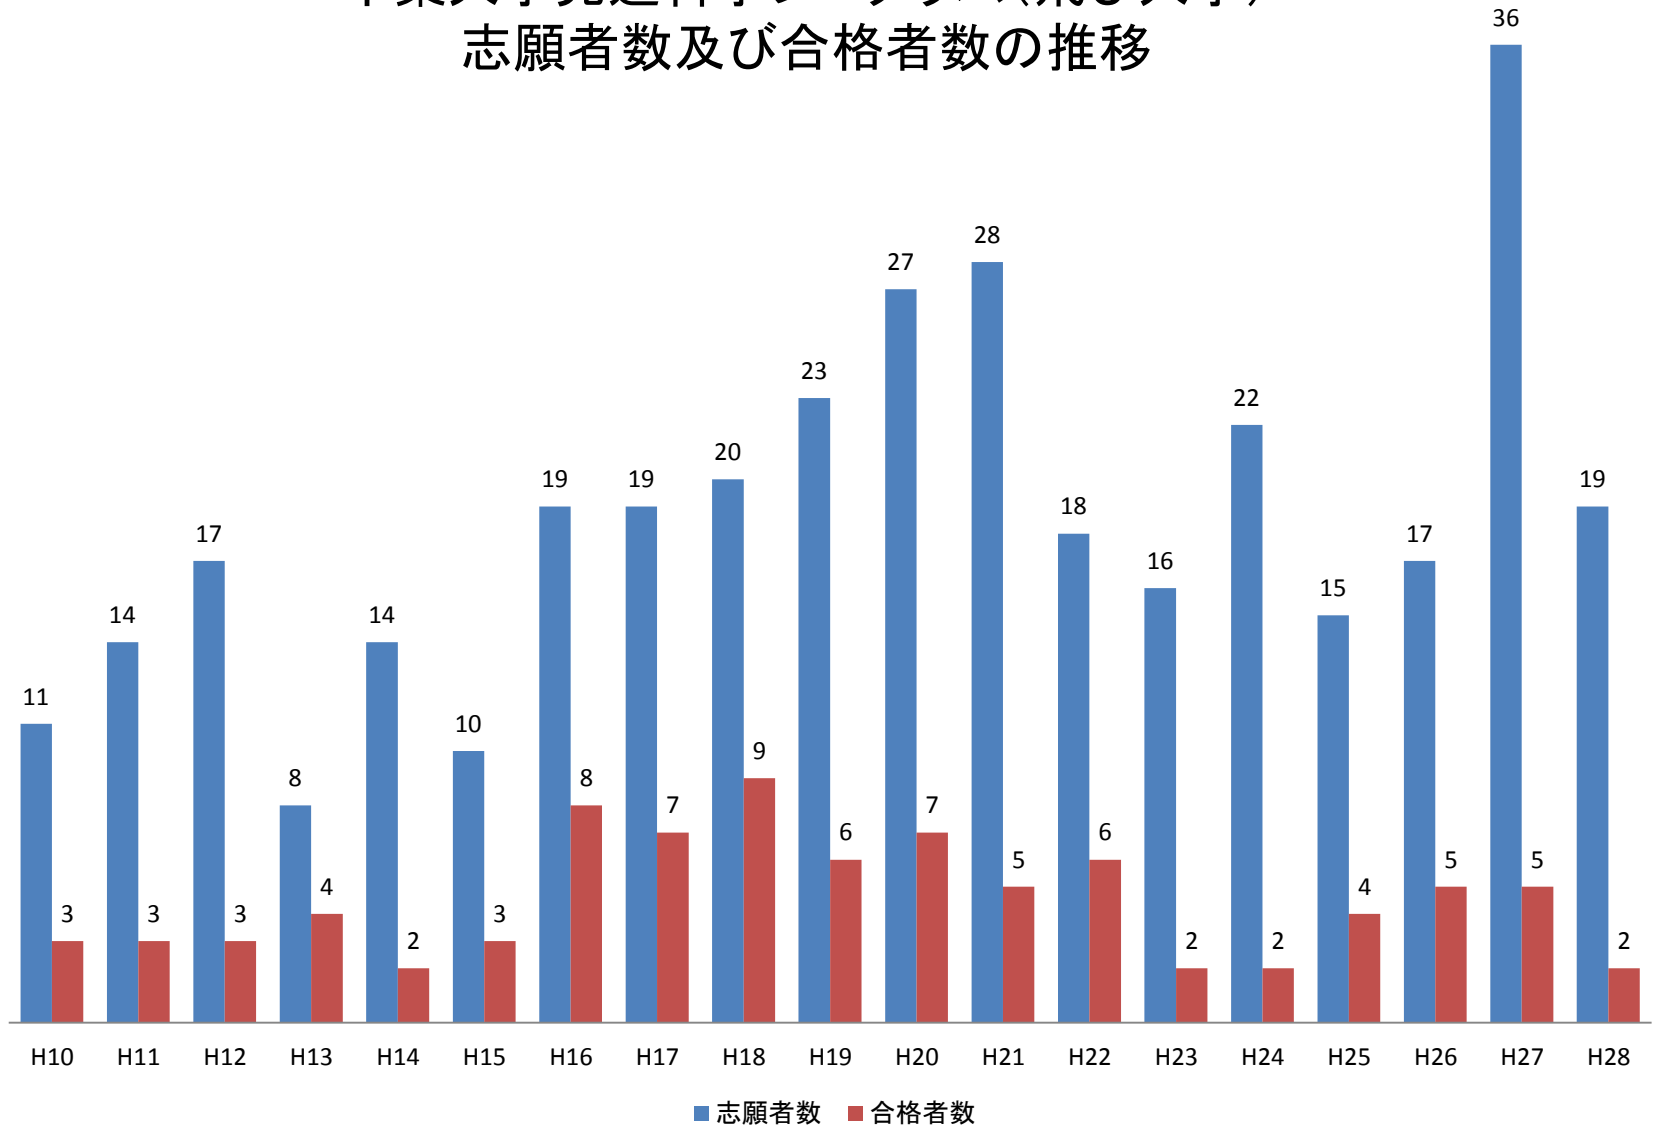

# 千葉大学先進科学プログラム(飛び入学) 志願者数及び合格者数の推移

(平成28年8月4日現在)